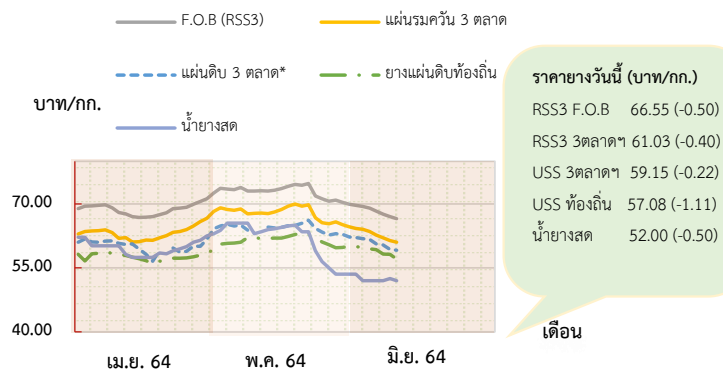

## สรุปสถานการณ์ราคายาง ณ สำนักงานตลาดกลางยางพารา

สตก.จ.	ยางแผ่นดิบ		ยางแผ่นรมควัน	
	วันนี้	เพิ่ม/ลด	วันนี้	เพิ่ม/ลด
สงขลา	58.70	-0.46	60.77	-0.62
สุราษฎร์ธานี	59.60	-0.02	61.51	+0.02
นครศรีธรรมราช	59.15	-0.17	60.80	-0.61
ยะลา				
บุรีรัมย์				
ระยอง	61.57	+0.58		
ราคา F.O.B			66.55	-0.50

ราคากลางเปิดตลาดยางแผ่นดิบอยู่ที่ 60.50 บาท/กก. ยางแผ่นรมควันอยู่ที่ 62.50 บาท/กก. ส่วนราคาประมูลเฉลี่ย ณ ตลาดกลางยางพารา ราคายางแผ่นดิบอยู่ที่ 59.15 บาท/กก. ราคายางแผ่นรมควันอยู่ที่ 61.03 บาท/กก. ราคาขายวันนี้ ในภาพรวมปรับตัวลดลง โดยได้รับปัจจัยกดดันจากการที่โรงงานผลิตถุงมือในไทยยังไม่เข้าสู่การผลิตเต็มอัตราเนื่องจากผลกระทบของโควิด - 19 ในอุตสาหกรรมถุงมือยาง และราคาตลาดล่วงหน้าต่างประเทศที่ผันผวนจากนักเก็งกำไรในตลาดล่วงหน้า อย่างไรก็ตาม ราคาขายได้รับปัจจัยสนับสนุนจากการที่ผู้ประกอบการยังคงมีความต้องการยางจำนวนมาก โดยการคาดการณ์ความต้องการยางพารามีมากขึ้น 7 % จากปีก่อน และค่าเงินบาทอ่อนค่าเล็กน้อยเมื่อเทียบกับดอลลาร์สหรัฐ ประกอบกับราคาน้ำมันดิบปรับตัวสูงขึ้น รวมถึง ปริมาณยางออกสู่ตลาดน้อยเนื่องจากมีฝนตกชุกทางตอนใต้ของไทย

กราฟเปรียบเทียบราคาขาย RSS3 F.O.B กรุงเทพฯ, RSS3 และ USS เฉลี่ย 3 ตลาด ยางแผ่นดิบท้องถิ่น ราคาน้ำยางสด

กราฟเปรียบเทียบราคาขาย STR 20 F.O.B. กรุงเทพฯ และยางก้อนถ้วย (DRC 100%)

กราฟเปรียบเทียบราคาขาย น้ำยางข้น และราคาน้ำยางสด