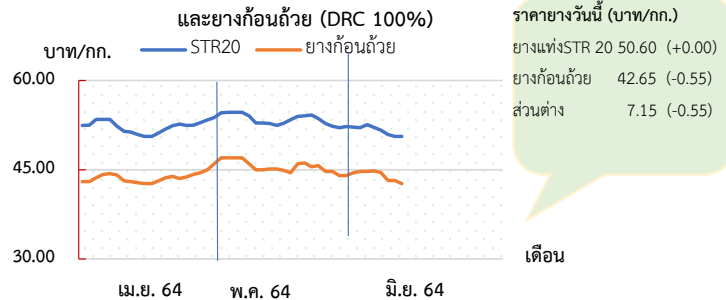

## สรุปสถานการณ์ราคายาง ณ สำนักงานตลาดกลางยางพารา

สตก.จ.	ยางแผ่นดิบ		ยางแผ่นรมควัน	
	วันนี้	เพิ่ม/ลด	วันนี้	เพิ่ม/ลด
สงขลา	58.70	-0.46	60.77	-0.62
สุราษฎร์ธานี	59.60	-0.02	61.51	+0.02
นครศรีธรรมราช	59.15	-0.17	60.80	-0.61
ยะลา				
บุรีรัมย์				
ระยอง	61.57	+0.58		
ราคา F.O.B			66.55	-0.50

ราคากลางเปิดตลาดยางแผ่นดิบอยู่ที่ 60.50 บาท/กก. ยางแผ่นรมควันอยู่ที่ 62.50 บาท/กก. ส่วนราคาประมูลเฉลี่ย ณ ตลาดกลางยางพารา ราคายางแผ่นดิบอยู่ที่ 59.15 บาท/กก. ราคายางแผ่นรมควันอยู่ที่ 61.03 บาท/กก. ราคาขายวันนี้ ในภาพรวมปรับตัวลดลง โดยได้รับปัจจัยกดดันจากการที่โรงงานผลิตถุงมือในไทยยังไม่เข้าสู่การผลิตเต็มอัตราเนื่องจากผลกระทบของโควิด - 19 ในอุตสาหกรรมถุงมือยาง และราคาตลาดล่วงหน้าต่างประเทศที่ผันผวนจากนักเก็งกำไรในตลาดล่วงหน้า อย่างไรก็ตาม ราคาขายได้รับปัจจัยสนับสนุนจากการที่ผู้ประกอบการยังคงมีความต้องการยางจำนวนมาก โดยการคาดการณ์ความต้องการยางพารามีมากขึ้น 7 % จากปีก่อน และค่าเงินบาทอ่อนค่าเล็กน้อยเมื่อเทียบกับดอลลาร์สหรัฐ ประกอบกับราคาน้ำมันดิบปรับตัวสูงขึ้น รวมถึง ปริมาณยางออกสู่ตลาดน้อยเนื่องจากมีฝนตกชุกทางตอนใต้ของไทย

กราฟเปรียบเทียบราคาขาย RSS3 F.O.B กรุงเทพฯ, RSS3 และ USS เฉลี่ย 3 ตลาด ยางแผ่นดิบท้องถิ่น ราคาน้ำยางสด

กราฟเปรียบเทียบราคาขาย STR 20 F.O.B. กรุงเทพฯ และยางก้อนถ้วย (DRC 100%)

กราฟเปรียบเทียบราคาขาย น้ำยางข้น และราคาน้ำยางสด