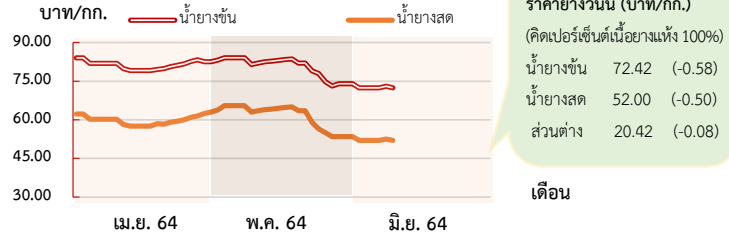

## สรุปสถานการณ์ราคายาง ณ สำนักงานตลาดกลางยางพารา

สตก.จ.	ยางแผ่นดิบ		ยางแผ่นรมควัน	
	วันนี้	เพิ่ม/ลด	วันนี้	เพิ่ม/ลด
สงขลา	58.70	-0.46	60.77	-0.62
สุราษฎร์ธานี	59.60	-0.02	61.51	+0.02
นครศรีธรรมราช	59.15	-0.17	60.80	-0.61
ยะลา				
บุรีรัมย์				
ระยอง	61.57	+0.58		
ราคา F.O.B			66.55	-0.50

ราคากลางเปิดตลาดยางแผ่นดิบอยู่ที่ 60.50 บาท/กก. ยางแผ่นรมควันอยู่ที่ 62.50 บาท/กก. ส่วนราคาประมูลเฉลี่ย ณ ตลาดกลางยางพารา ราคายางแผ่นดิบอยู่ที่ 59.15 บาท/กก. ราคายางแผ่นรมควันอยู่ที่ 61.03 บาท/กก. ราคาขายวันนี้ ในภาพรวมปรับตัวลดลง โดยได้รับปัจจัยกดดันจากการที่โรงงานผลิตถุงมือในไทยยังไม่เข้าสู่การผลิตเต็มอัตราเนื่องจากผลกระทบของโควิด - 19 ในอุตสาหกรรมถุงมือยาง และราคาตลาดล่วงหน้าต่างประเทศที่ผันผวนจากนักเก็งกำไรในตลาดล่วงหน้า อย่างไรก็ตาม ราคาขายได้รับปัจจัยสนับสนุนจากการที่ผู้ประกอบการยังคงมีความต้องการยางจำนวนมาก โดยการคาดการณ์ความต้องการยางพารามีมากขึ้น 7 % จากปีก่อน และค่าเงินบาทอ่อนค่าเล็กน้อยเมื่อเทียบกับดอลลาร์สหรัฐ ประกอบกับราคาน้ำมันดิบปรับตัวสูงขึ้น รวมถึง ปริมาณยางออกสู่ตลาดน้อยเนื่องจากมีฝนตกชุกทางตอนใต้ของไทย

กราฟเปรียบเทียบราคาขาย RSS3 F.O.B กรุงเทพฯ, RSS3 และ USS เฉลี่ย 3 ตลาด ยางแผ่นดิบท้องถิ่น ราคาน้ำยางสด

กราฟเปรียบเทียบราคาขาย STR 20 F.O.B. กรุงเทพฯ และยางก้อนถ้วย (DRC 100%)

กราฟเปรียบเทียบราคาขาย น้ำยางข้น และราคาน้ำยางสด