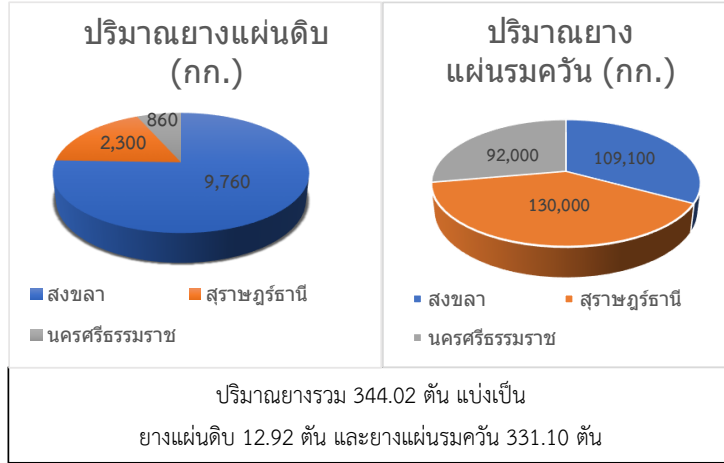

## สรุปสถานการณ์ราคายาง ณ สำนักงานตลาดกลางยางพารา

สตก.จ.	ยางแผ่นดิบ		ยางแผ่นรมควัน	
	วันนี้	เพิ่ม/ลด	วันนี้	เพิ่ม/ลด
สงขลา	58.70	-0.46	60.77	-0.62
สุราษฎร์ธานี	59.60	-0.02	61.51	+0.02
นครศรีธรรมราช	59.15	-0.17	60.80	-0.61
ยะลา				
บุรีรัมย์				
ระยอง	61.57	+0.58		
ราคา F.O.B			66.55	-0.50

ราคากลางเปิดตลาดยางแผ่นดิบอยู่ที่ 60.50 บาท/กก. ยางแผ่นรมควันอยู่ที่ 62.50 บาท/กก. ส่วนราคาประมูลเฉลี่ย ณ ตลาดกลางยางพารา ราคายางแผ่นดิบอยู่ที่ 59.15 บาท/กก. ราคายางแผ่นรมควันอยู่ที่ 61.03 บาท/กก. ราคาขายวันนี้ ในภาพรวมปรับตัวลดลง โดยได้รับปัจจัยกดดันจากการที่โรงงานผลิตถุงมือในไทยยังไม่เข้าสู่การผลิตเต็มอัตราเนื่องจากผลกระทบของโควิด - 19 ในอุตสาหกรรมถุงมือยาง และราคาตลาดล่วงหน้าต่างประเทศที่ผันผวนจากนักเก็งกำไรในตลาดล่วงหน้า อย่างไรก็ตาม ราคาขายได้รับปัจจัยสนับสนุนจากการที่ผู้ประกอบการยังคงมีความต้องการยางจำนวนมาก โดยการคาดการณ์ความต้องการยางพารามีมากขึ้น 7 % จากปีก่อน และค่าเงินบาทอ่อนค่าเล็กน้อยเมื่อเทียบกับดอลลาร์สหรัฐ ประกอบกับราคาน้ำมันดิบปรับตัวสูงขึ้น รวมถึง ปริมาณยางออกสู่ตลาดน้อยเนื่องจากมีฝนตกชุกทางตอนใต้ของไทย